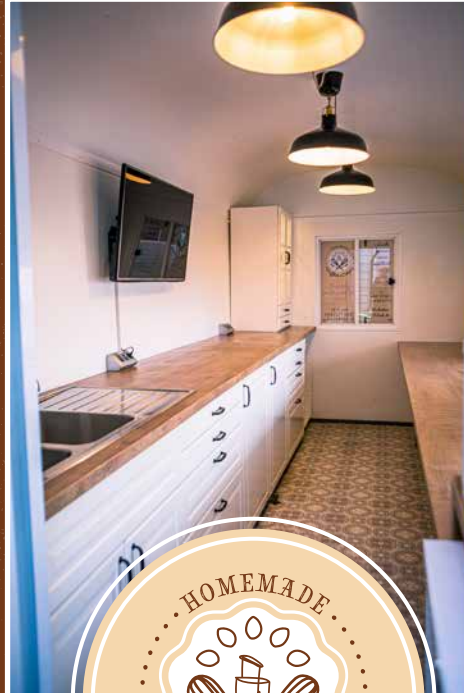

HOMEMADE

Waffles & Crêpes

3.

CATERING-
Paket

Das Paket beinhaltet die komplette Versorgung
Ihres Events!

Mindestumsatz 1.000,00 €
(zzgl. Personal & Anfahrt)

Mindestabnahme 200 Portionen

T +49 (0)611 94580 770 • Homemade@Raketen-Klub.de