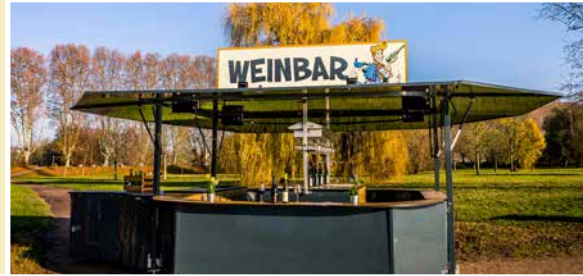

WEINBAR

MICH KANN MAN MIETEN!

WEINSTAND-MIETEN.DE

MOBILE WEINBAR

DAS PAKET BEINHaltet DIE WEINBAR INKL. DER GRUNDAUSSTATTUNG:

Absenkbares Fahrwerk	LED-Strahler	Musikanlage 1000 Watt (2 Subwoofer, 4 Tops, Mehrkanalmischpult, Bluetooth Empfänger)
Handwaschbecken mit Boiler	4 Kühlschubladen (jeweils 35 Flaschen)	16 CEE Stromkabel 20m
Umlaufende Theke	Gesamtkapazität Kühlung ca. 280 Flaschen	25m Trinkwasserschlauch (DVGW-Norm)
2 Kassenschubladen	Glasablage mit Gläserhalter	Abwasserschlauch 20m
große Kühltheke mit Schiebedeckel	Gläserpülmaschine (Winterhalter)	