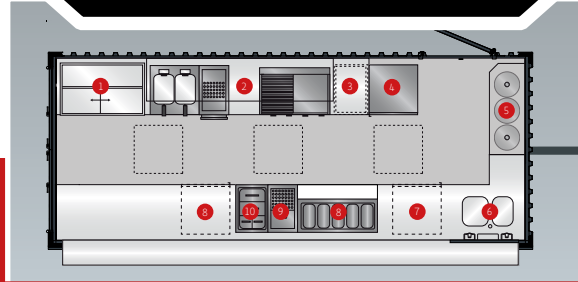

MOBILE GASTRONOMIE

Das Paket beinhaltet den Conrailer inkl. der Grundausstattung:

Bierzapfanlage
mit 6 Leitungen
(Begleitkühlung)

Große
Fasskühlbox
für 6 Fässer

4 große
Gastrokühlschränke
für Flaschen

1 kleine
Gefriertruhe

1 Eiswanne
in Fronttheke

1 Gastro-
spülmaschine

1 TV Display
an der Front

Absenkbare Achse
(Verkauf auf Augenhöhe)

Je nach Mietdauer variieren die Preise* wie folgt:

Miete/Tag	490,-€
Miete/Wochenende (3 Tage)	990,-€
Langfristige Anmietung	auf Anfrage
Personal & Lieferung	auf Anfrage

DAS BESTE AUS BEIDEN WELTEN

Seecontainer sind begehrt in der mobilen Gastronomie – Der CONTRAILER ist die Lösung. Wir haben dem beliebten Seecontainer ein echtes Fahrwerk und eine hydraulische Absenkung verpasst. So ist er während des Transports ein Anhänger und nach der Absenkung am Zielort optisch ein Container.