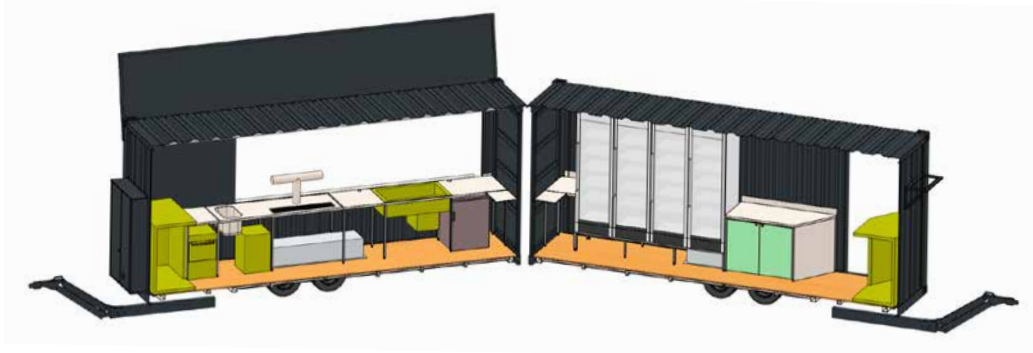

AUSSCHANKWAGEN // CONTRAILER

Der Seecontainer auf Achse!

Der absolute Hingucker auf jedem Event!

Contrailer Maße

Aufbaulänge:
6,05 m

Aufbaubreite:
2,47 m

Gesamtlänge:
7,55 m

Zul. Gesamtgewicht:
3,5 t

Baujahr: 2020

Anschlüsse:
32 CEE Starkstrom
Wasseranschluss

Bierzapfanlage

Große Fasskühlbox

Gastrospülmaschine, uvm.

Absenkbare Achse
(Verkauf auf Augenhöhe)

Ihre persönlichen Ansprechpartner

Stefan Christmann
vermietung@raketen-klub.de

Bierzapfanlage
mit 6 Leitungen
(Begleitkühlung)

Große
Fasskühlbox
für 6 Fässer

4 große
Gastrokühlschränke
für Flaschen

1 kleine
Gefriertruhe

1 Eiswanne
in Fronttheke

1 Gastro-
spülmaschine

1 TV Display
an der Front

DAS BESTE AUS BEIDEN WELTEN

Seecontainer sind begehrt in der mobilen Gastronomie – Der CONTRAILER ist die Lösung. Wir haben dem beliebten Seecontainer ein echtes Fahrwerk und eine hydraulische Absenkung verpasst. So ist er während des Transports ein Anhänger und nach der Absenkung am Zielort optisch ein Container.