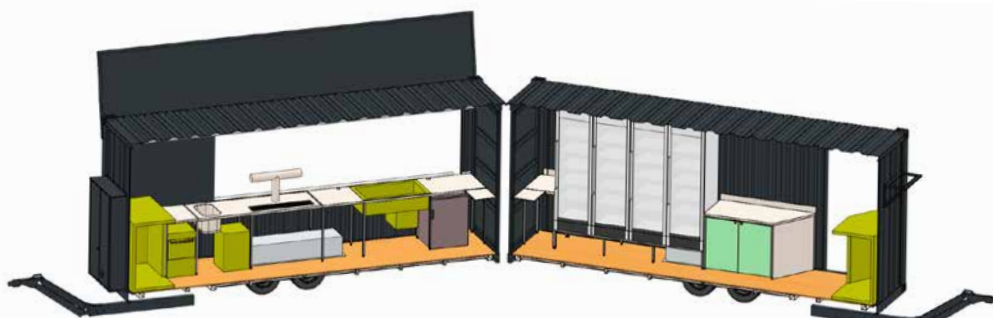

AUSSCHANKWAGEN // CONTRAILER

Der Seecontainer auf Achse!

Der absolute Hingucker auf jedem Event!

Contrailer Maße

Aufbaulänge:
6,05 m

Aufbaubreite:
2,47 m

Gesamtlänge:
7,55 m

Zul. Gesamtgewicht:
3,5 t

Baujahr: 2020

Anschlüsse:
32 CEE Starkstrom
Wasseranschluss

Bierzapfanlage

Große Fasskühlbox

Gastrospülmaschine, uvm.

Absenkbare Achse
(Verkauf auf Augenhöhe)

Ihre persönlichen Ansprechpartner

Stefan Christmann
vermietung@raketen-klub.de

Bierzapfanlage
mit 6 Leitungen
(Begleitkühlung)

Große
Fasskühlbox
für 6 Fässer

4
große Gastro-
kühlschränke
für Flaschen

1
kleine Gefriertruhe

1
Eiswanne
in Fronttheke

1
Gastro-
spülmaschine

1
TV Display
an der Front

alle Preise inkl.
gesetzlicher MwSt.

DAS BESTE AUS BEIDEN WELTEN

Seecontainer sind begehrt in der mobilen Gastronomie – Der CONTRAILER ist die Lösung. Wir haben dem beliebten Seecontainer ein echtes Fahrwerk und eine hydraulische Absenkung verpasst. So ist er während des Transports ein Anhänger und nach der Absenkung am Zielort optisch ein Container.