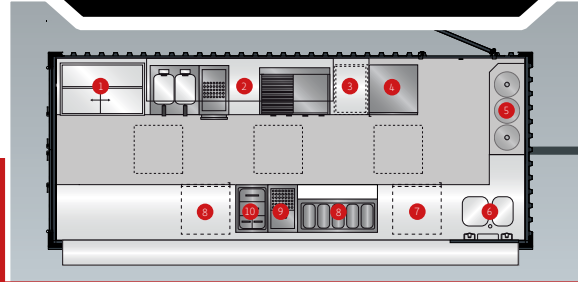

MOBILE GASTRONOMIE

Das Paket beinhaltet den Conrailer inkl. der Grundausstattung:

Bierzapfanlage
mit 6 Leitungen
(Begleitkühlung)

Große
Fasskühlbox
für 6 Fässer

4
große Gastro-
kühlschränke
für Flaschen

1
kleine Gefriertruhe

1
Eiswanne
in Fronttheke

1
Gastro-
spülmaschine

1
TV Display
an der Front

Absenkbare Achse
(Verkauf auf Augen-
höhe)

Aktionspreis für Buchungen bis einschließlich 31.12.2020:

Miete/Tag	349,-€
Miete/Wochenende (3 Tage)	799,-€
Langfristige Anmietung	auf Anfrage
Reinigung + Desinfektion pauschal	79,-€
Anlieferung, Abholung sowie Hilfe bei Auf- und Abbau	auf Anfrage

alle Preise inkl.
gesetzlicher MwSt.

DAS BESTE AUS BEIDEN WELTEN

Seecontainer sind begehrt in der mobilen Gastronomie – Der CONTRAILER ist die Lösung. Wir haben dem beliebten Seecontainer ein echtes Fahrwerk und eine hydraulische Absenkung verpasst. So ist er während des Transports ein Anhänger und nach der Absenkung am Zielort optisch ein Container.