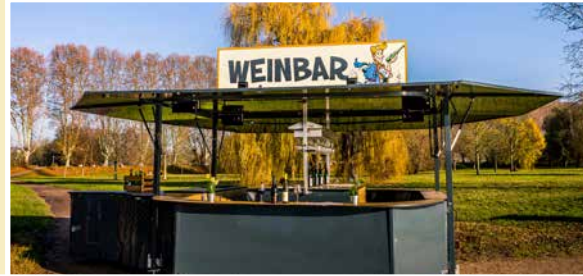

WEINBAR

MICH KANN MAN MIETEN!

WEINSTAND-MIETEN.DE

MOBILE WEINBAR

DAS PAKET BEINHALTET DIE WEINBAR INKL. DER GRUNDAUSSTATTUNG:

Absenkbares
Fahrwerk

Handwaschbecken
mit Boiler

Umlaufende Theke